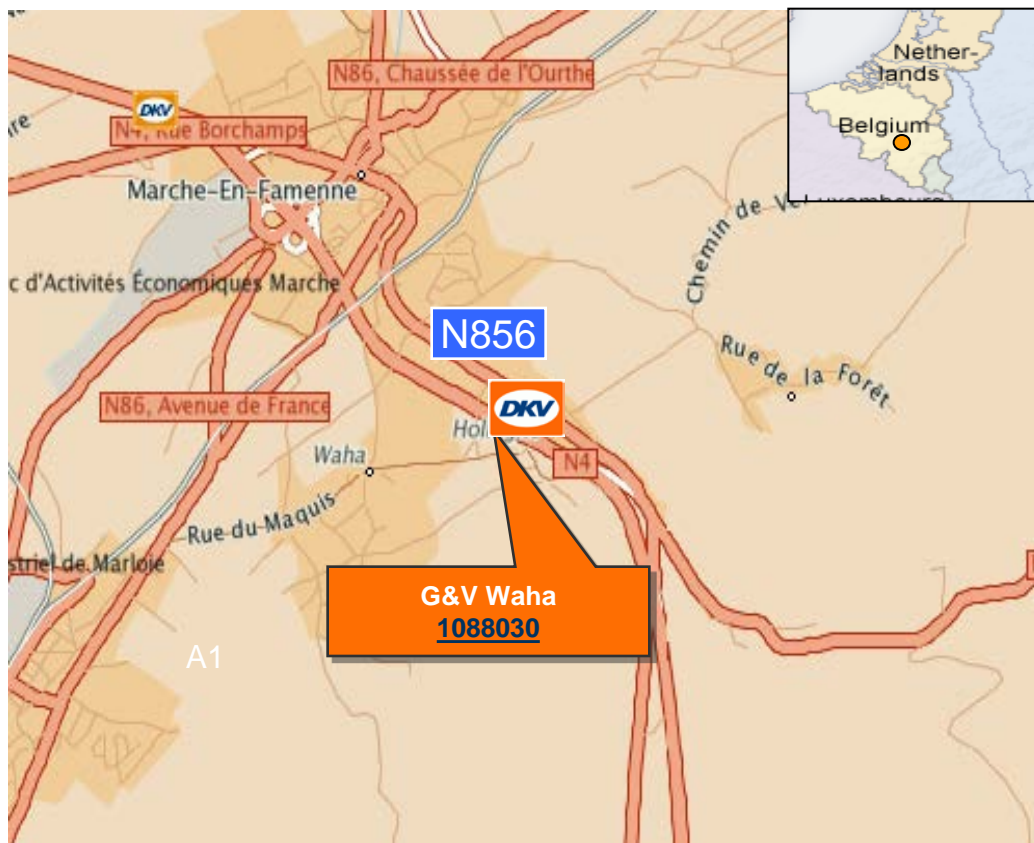

Zufahrt A21/E34 Exit 23, Turnhout West,  
Zufahrt eg op Gierle-> Lille

Adresse:

 Turnhout  
Bleukenlaan 2  
B- 2300 Turnhout

4  G&V Meer Hoogstraten / DKV Stationsnummer: 1088001

 Zufahrt A1/E19 (BREDA/ANTWERPEN)  
EXIT PORTZONE MEER, Richtung TRANSPORTZONE MEER

 (5) Linkeroever

14  G&V Gent/Mariakerke / DKV Stationsnummer: 1088029

Zufahrt Ring Gent, beidseitig, Richtung Ring

Adresse:

 Gent / Mariakerke  
Waalkens 10  
B-9030 Gent / Mariakerke

OPEN  
24h

N9

Ring Gent

15  G&V Tournai / DKV Stationsnummer: [1088036](#)

Autobahnkreuz A16 / A17

Adresse:

 Tournai  
Rue de la Terre a Briques 33  
B-7500 Tournai

OPEN  
24h

A16 A17

Autobahnkreuz A16/A17

16  G&V Waha / DKV Stationsnummer: 1088030

Ausfahrt 38, Baelen/ Eupen

Adresse:

 Baelen/ Welkenraedt  
Rue Mitoyenne 33  
B-4837Tournai

OPEN  
24h

Ausfahrt 38, Baelen/ Eupen

18

G&V Oostakker / DKV Stationsnummer: 1088039

Zufahrt Gent, Richtung Zelzate