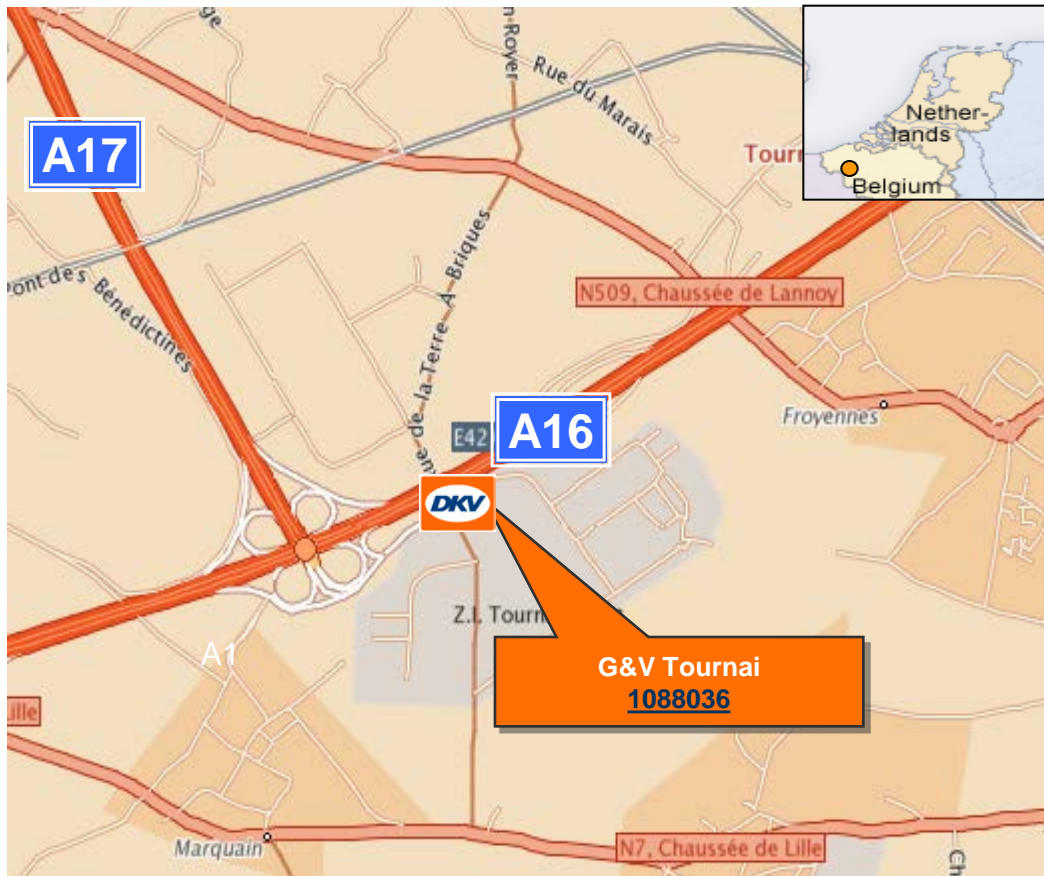

15 G&V Tournai / DKV Stationsnummer: [1088036](#)