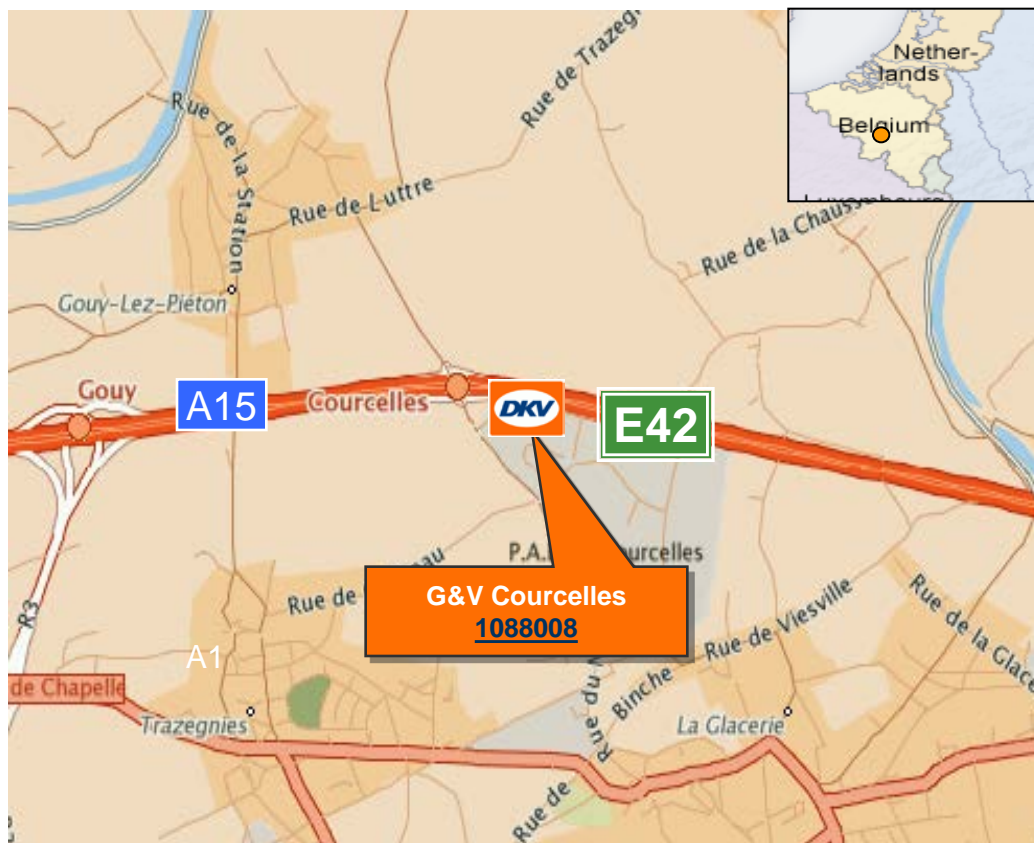

6 G&V Courcelles / DKV Stationsnummer: 1088008

Zufahrt E42/A15 Exit 17 Courcelles,
beidseitig, Richtung Roux

Adresse:

Courcelles
Rue de Hainaut
B- 6180 Courcelles