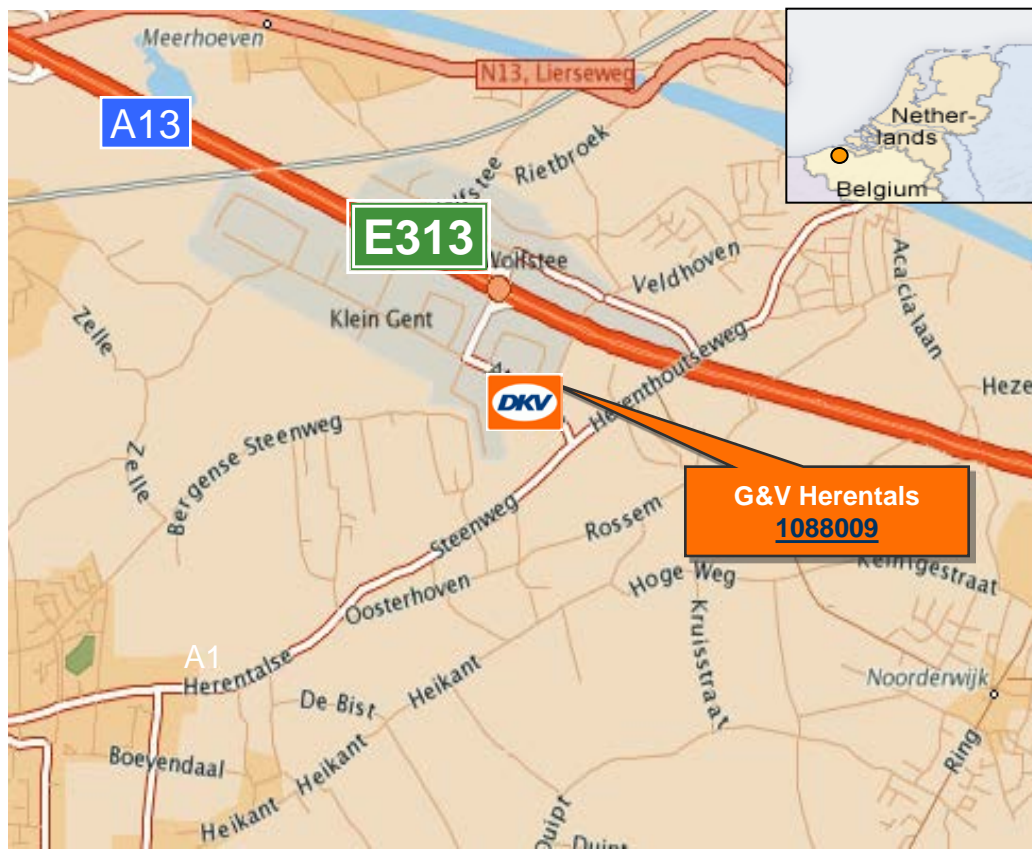

G&V Izegem  
[1088002](#)

G&V Tournai  
[1088036](#)

G&V Baelen /  
Welkenraedt  
[1088037](#)

G&V Courcelles  
[1088008](#)

G&V Habay La  
Vieille  
[1088042](#)

2  G&V Herentals / DKV Stationsnummer: 1088009

Zufahrt E313/A13, Exit 21 Herentals-Industr,  
Beidseitig → Richtung Herenthout

Adresse:

 Herentals  
Atealaan 6  
B- 2200 Herentals

OPEN  
24h

 (21) Herentals-Industr.

3  G&V Turnhout / DKV Stationsnummer: 1088004

Zufahrt A21/E34 Exit 23, Turnhout West,  
Zufahrt eg op Gierle-> Lille

Adresse:

 Turnhout  
Bleukenlaan 2  
B- 2300 Turnhout

4  G&V Meer Hoogstraten / DKV Stationsnummer: 1088001

 Zufahrt A1/E19 (BREDA/ANTWERPEN)  
EXIT PORTZONE MEER, Richtung TRANSPORTZONE MEER

Adresse:

 Meer Hoogstraten  
Londenstraat 3  
B- 2321 Meer Hoogstraten

OPEN  
24h

 (1a) Transportzone Meer

5  G&V Heusden-Zolder/Lummen/DKV Stationsnummer: 1088027

Zufahrt Maasmechelen (Aachen Sued), Richtung Luettich,  
Bruessel, Antwerpen