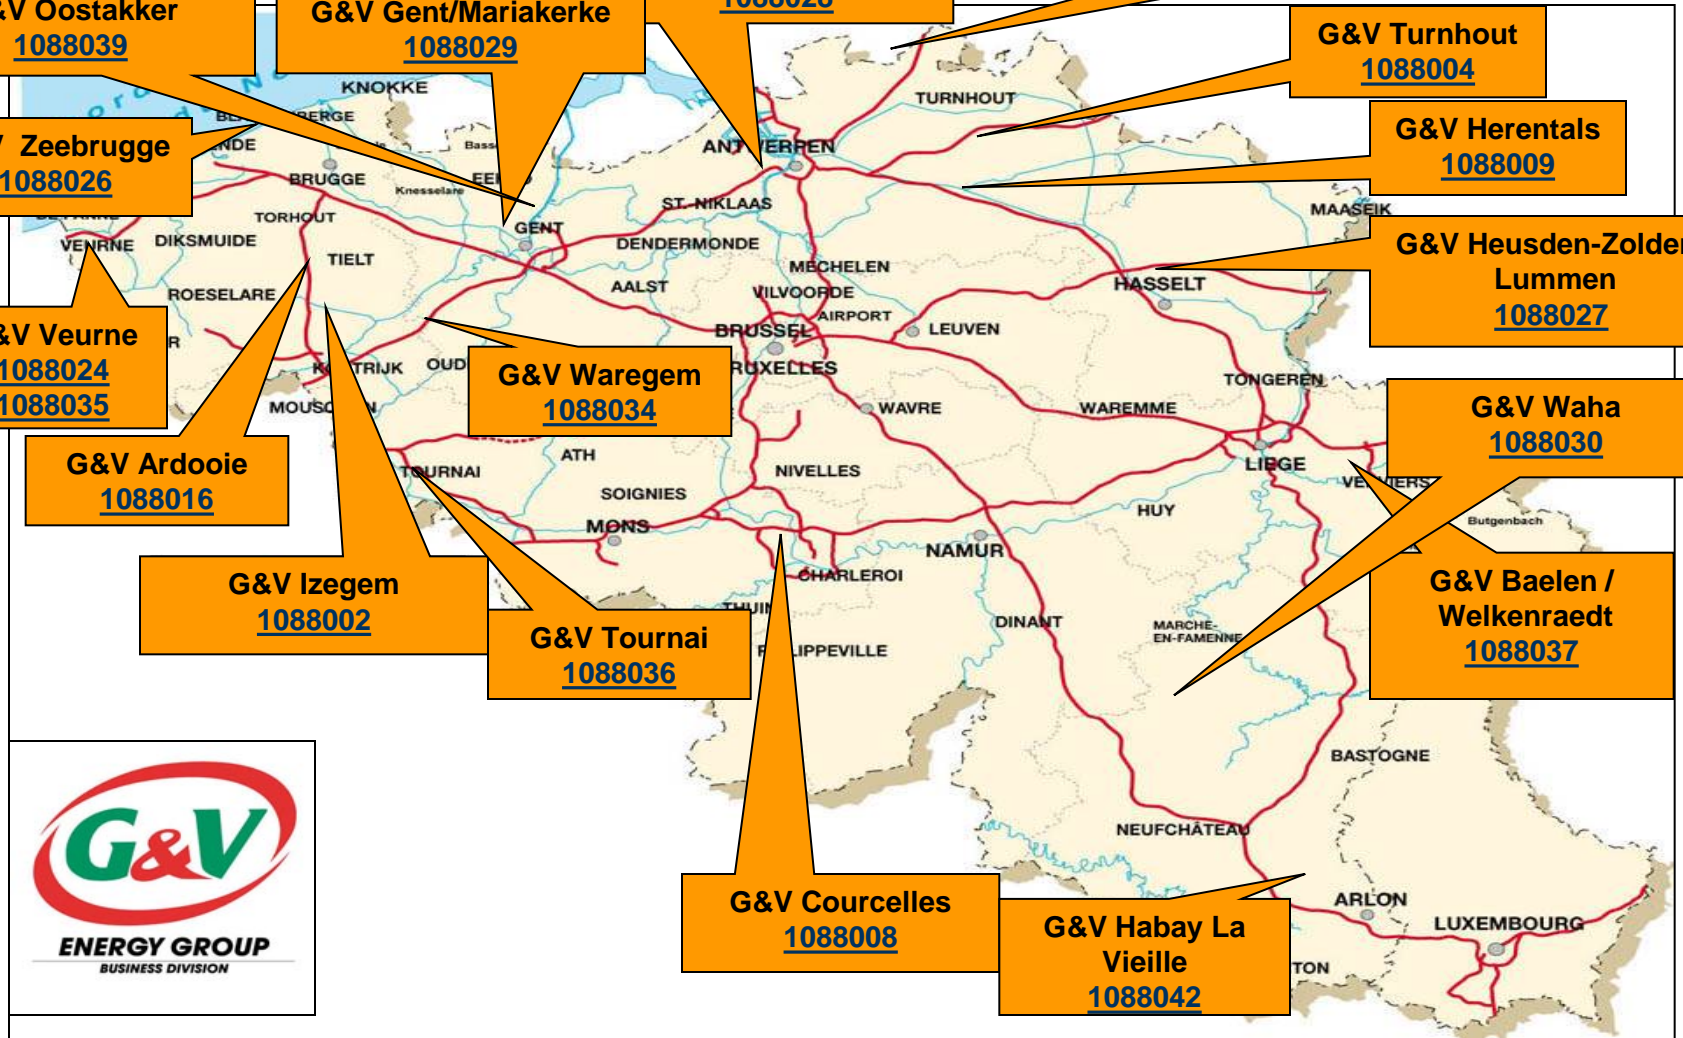

# G & V Belgien / Übersichtskarten

G&V Oostakker  
[1088039](#)

G&V Gent/Mariakerke  
[1088029](#)

G&V Zwijndrecht  
[1088028](#)

G&V Meer/Hoogstraten  
[1088001](#) & [1088040](#)

G&V Turnhout  
[1088004](#)

G&V Zeebrugge  
[1088026](#)

G&V Herentals  
[1088009](#)

G&V Veurne  
[1088024](#)  
[1088035](#)

G&V Heusden-Zolder /  
Lummen  
[1088027](#)

G&V Waregem  
[1088034](#)

G&V Waha  
[1088030](#)

G&V Ardoois  
[1088016](#)

G&V Izegem  
[1088002](#)

G&V Tournai  
[1088036](#)

G&V Baelen /  
Welkenraedt  
[1088037](#)

G&V Courcelles  
[1088008](#)

G&V Habay La  
Vieille  
[1088042](#)

2  G&V Herentals / DKV Stationsnummer: 1088009

Zufahrt A21/E34 Exit 23, Turnhout West,  
Zufahrt eg op Gierle-> Lille

Adresse:

 Turnhout  
Bleukenlaan 2  
B- 2300 Turnhout

4  G&V Meer Hoogstraten / DKV Stationsnummer: 1088001

 Zufahrt A1/E19 (BREDA/ANTWERPEN)  
EXIT PORTZONE MEER, Richtung TRANSPORTZONE MEER