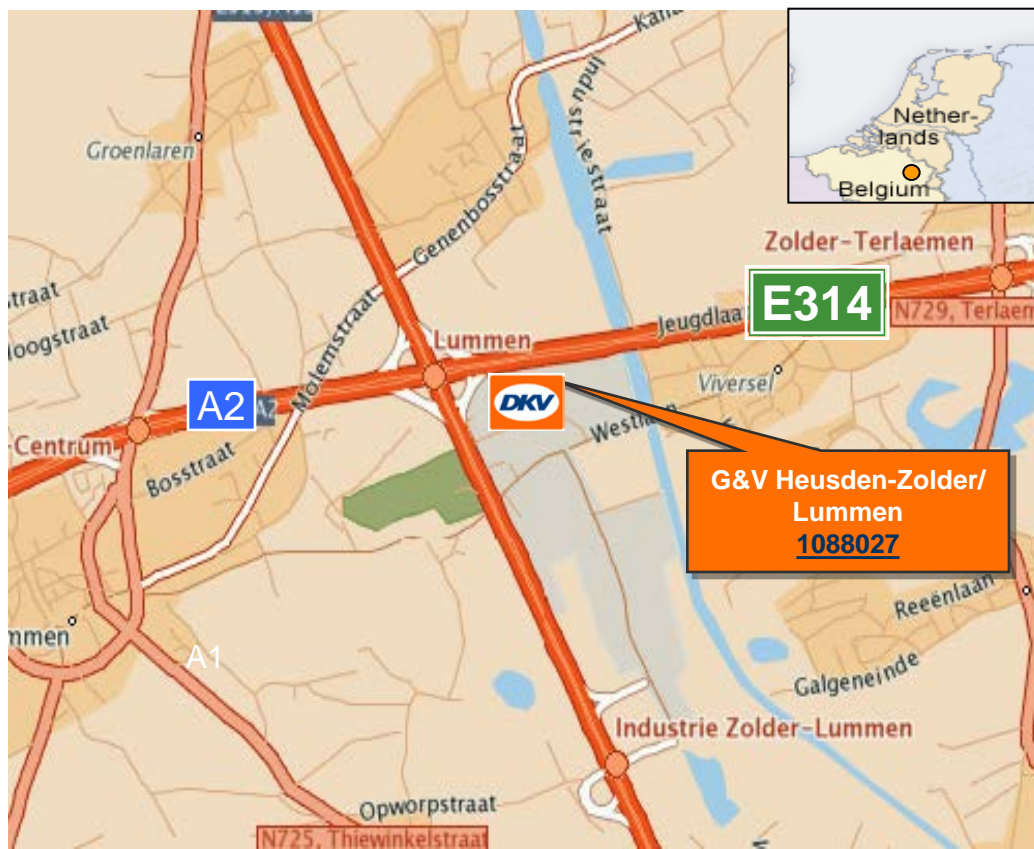

Zufahrt A21/E34 Exit 23, Turnhout West,  
Zufahrt eg op Gierle-> Lille

Adresse:

 Turnhout  
Bleukenlaan 2  
B- 2300 Turnhout

4  G&V Meer Hoogstraten / DKV Stationsnummer: 1088001

 Zufahrt A1/E19 (BREDA/ANTWERPEN)  
EXIT PORTZONE MEER, Richtung TRANSPORTZONE MEER

Adresse:

 Meer Hoogstraten  
Londenstraat 3  
B- 2321 Meer Hoogstraten

OPEN  
24h

 (1a) Transportzone Meer

5  G&V Heusden-Zolder/Lummen/DKV Stationsnummer: 1088027

Zufahrt Maasmechelen (Aachen Sued), Richtung Luettich,  
Bruessel, Antwerpen

Adresse:

 Heusden-Zolder  
Lummen  
Klaverbladstraat 3  
B- 3550 Heusden-Zolder  
Lummen

6  G&V Courcelles / DKV Stationsnummer: 1088008

Zufahrt E42/A15 Exit 17 Courcelles,  
beidseitig, Richtung Roux

Adresse:

 Courcelles  
Rue de Hainaut  
B- 6180 Courcelles

Tankstation G & V Servicestations Nv  
6180 Courcelles  
Rue du Hainaut  
E42 exit 17

7  G&V Zeebrugge / DKV Stationsnummer: 1088026

Zufahrt Harbour Zeebrugge, beidseitig